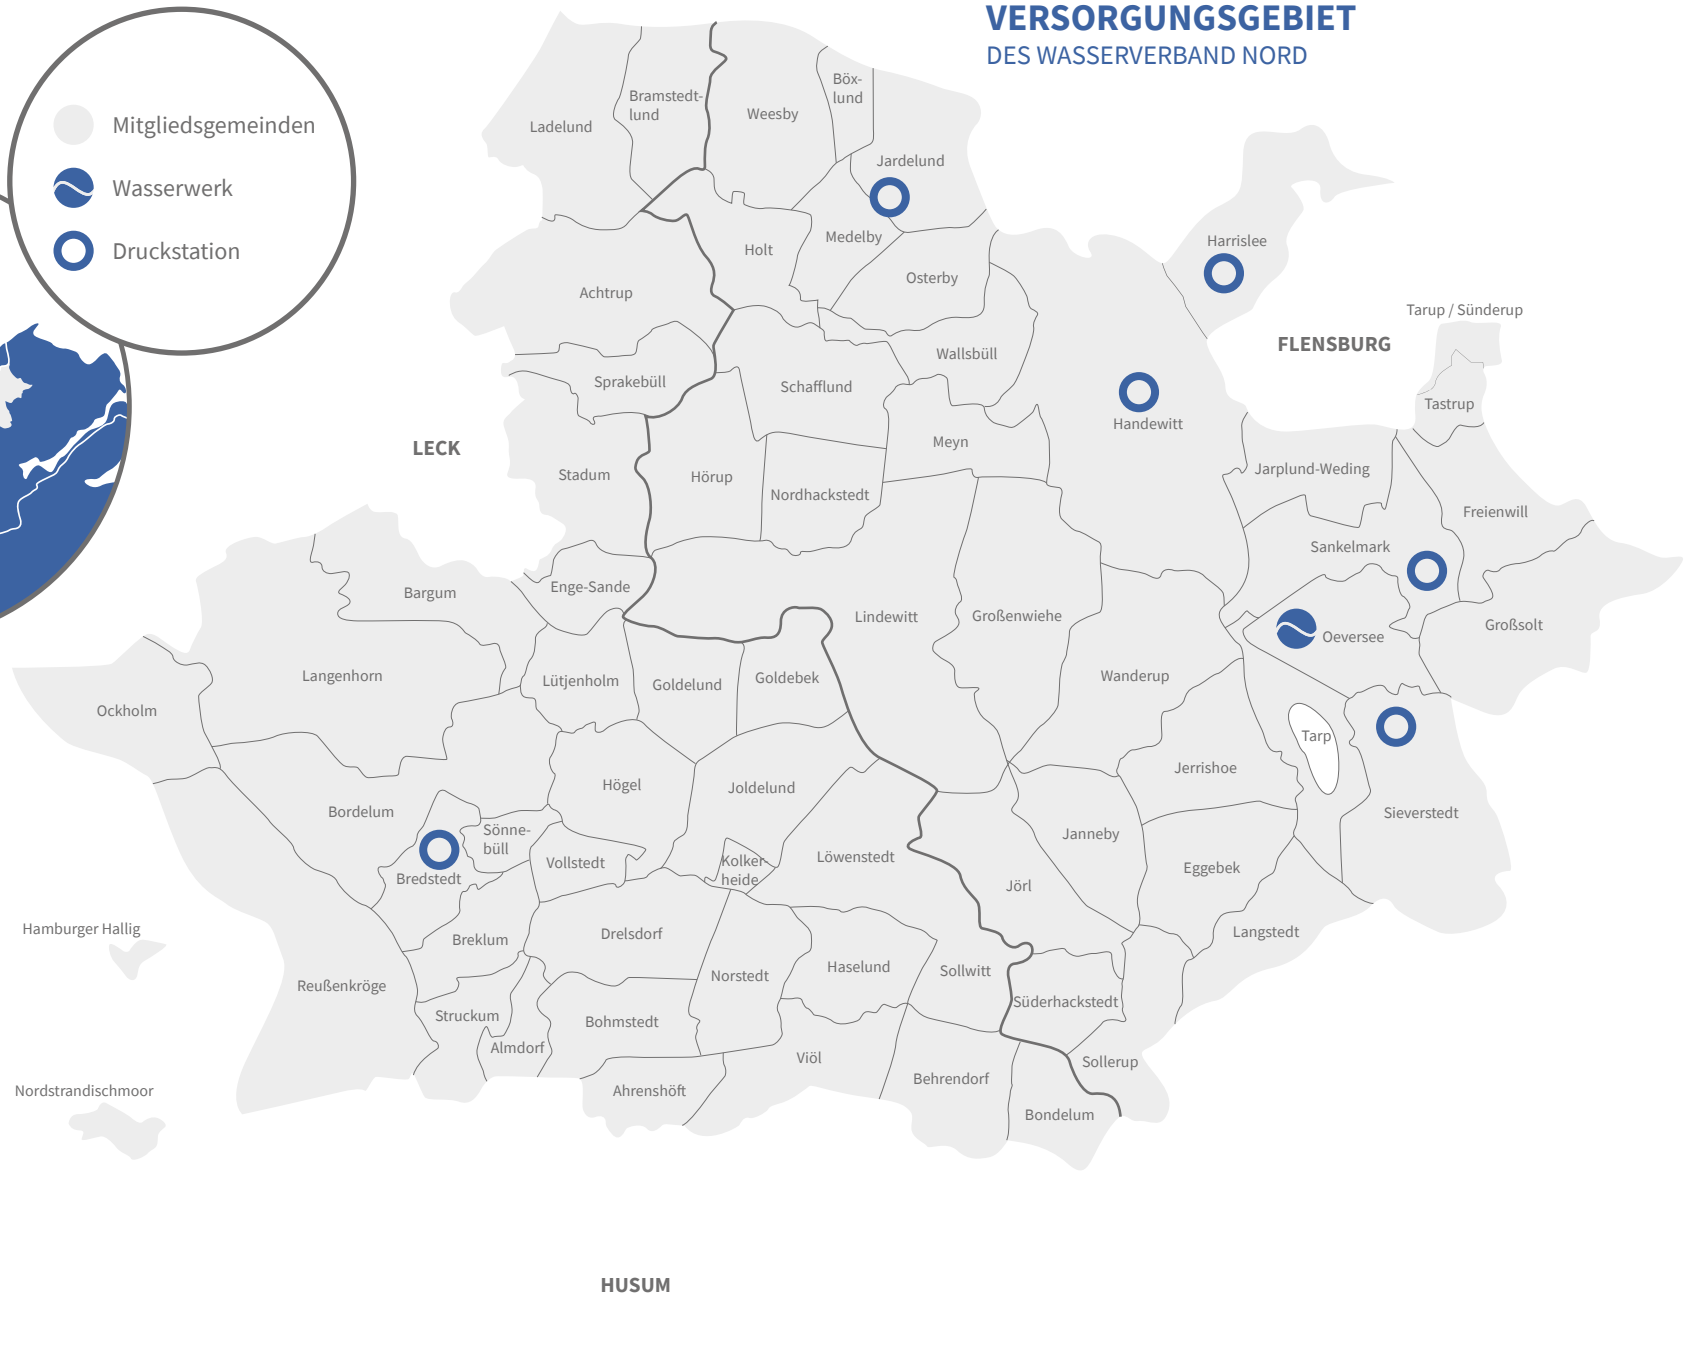

# VERSORGUNGSGEBIET DES WASSERVERBAND NORD

- Mitgliedsgemeinden
- Wasserwerk
- Druckstation

LECK

FLENSBURG

HUSUM

Süderoog